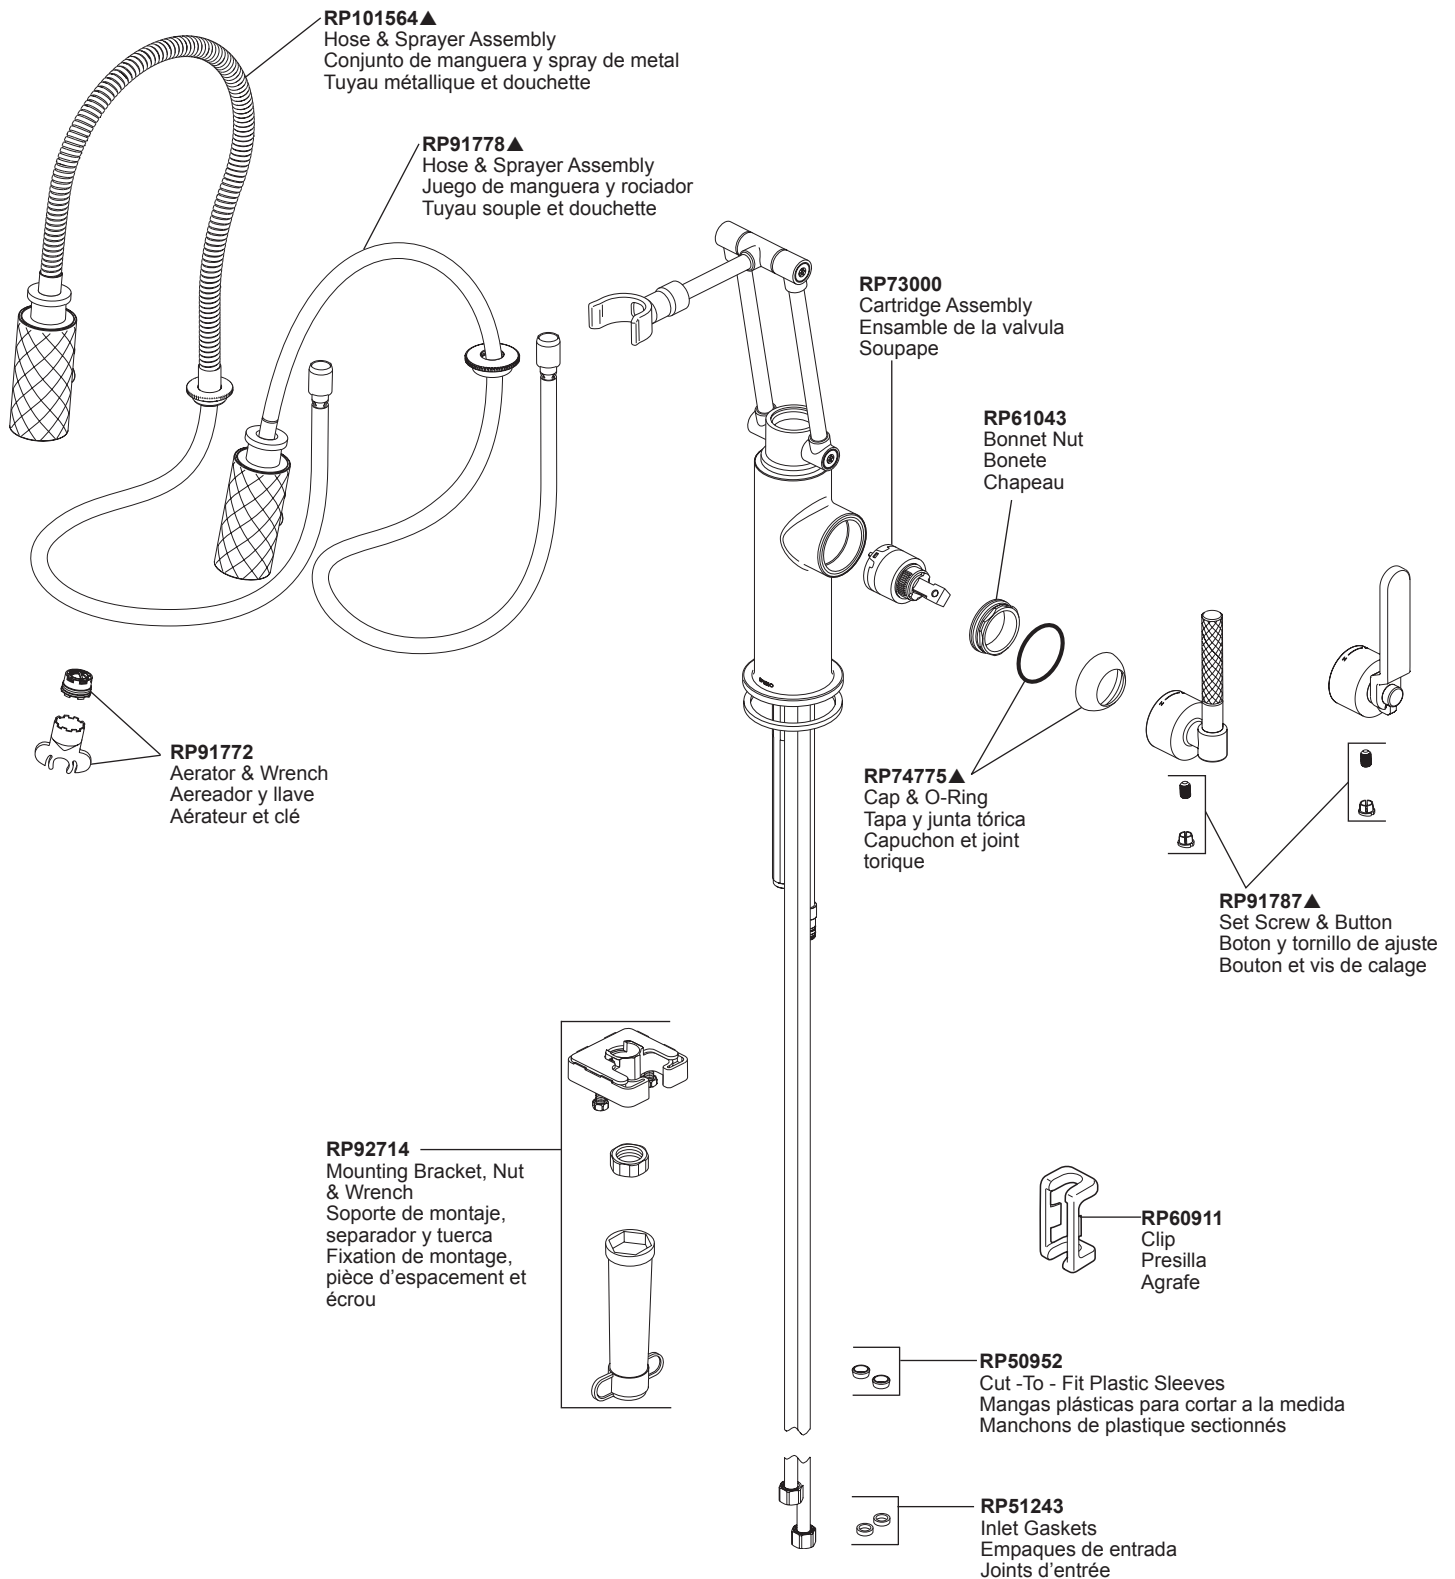

LITZE™

Models/Modelos/Modèles

63143LF▲, 63144LF▲, 63243LF▲ & 63244LF▲

▲Specify Finish/Especifique el acabado/Précisez le fini