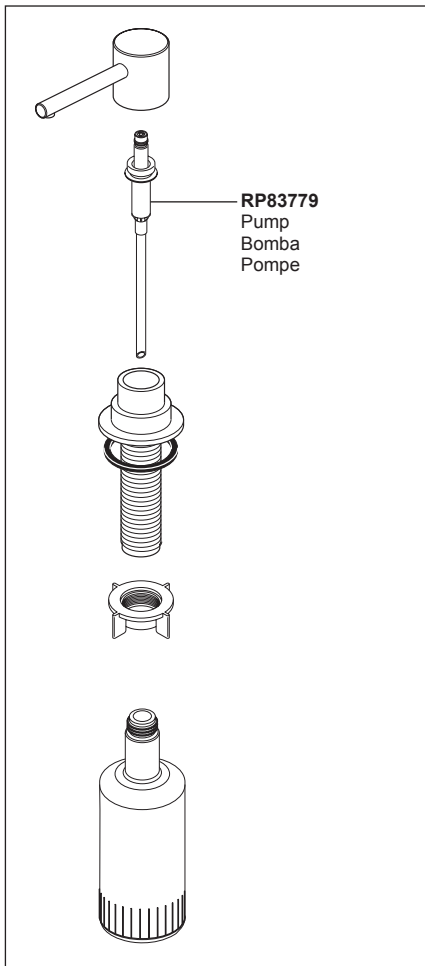

LITZE™

Models/Modelos/Modèles

63143LF▲, 63144LF▲, 63243LF▲ & 63244LF▲

▲Specify Finish/Especifique el acabado/Précisez le fini

RP79275▲
 Dispenser Assembly
 (Accessory order only)
 Ensamble del Dispensador
 (orden de accesorio solamente)
 Distributeur
 (livrable séparément seulement)

RP83779
 Pump
 Bomba
 Pompe

RP30395
 Vented Funnel
 (Accessory Order Only)
 Embudo
 (Orden de accesorio solamente)
 Entonnoir
 (Livvable séparément seulement)

RP71451▲
 Optional 10" Escutcheon with 8" Centers,
 Mounting Screws and gasket (Not included)
 Chapa opcional de 10" de 8" centros, tornillos
 para la instalación y empaque
 (no incluido)
 Plaque de finition facultative de 10 po pour 8
 po centres, vis de montage, écrous, rondelles
 et joint (non inclus)

RP6092
 Nuts & Washers
 Tuercas y arandelas
 Écrous et rondelles

RP37490
 Thin Deck Aid (Not included)
 Sostén para bordes delgados (no incluido)
 Plaque de renfort (non inclus)

Other useful accessories that may be purchased separately.