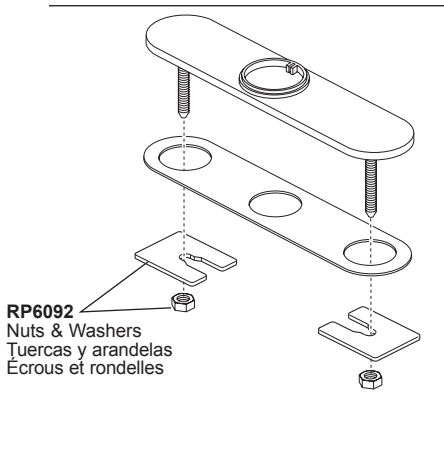

RP83779
 Pump
 Bomba
 Pompe

RP30395
 Vented Funnel
 (Accessory Order Only)
 Embudo
 (Orden de accesorio solamente)
 Entonnoir
 (Livvable séparément seulement)

RP71451▲
 Optional 10" Escutcheon with 8" Centers,
 Mounting Screws and gasket (Not included)
 Chapa opcional de 10" de 8" centros, tornillos
 para la instalación y empaque
 (no incluido)
 Plaque de finition facultative de 10 po pour 8
 po centres, vis de montage, écrous, rondelles
 et joint (non inclus)

RP6092
 Nuts & Washers
 Tuercas y arandelas
 Écrous et rondelles

RP37490
 Thin Deck Aid (Not included)
 Sostén para bordes delgados (no incluido)
 Plaque de renfort (non inclus)

Other useful accessories that may be purchased separately.