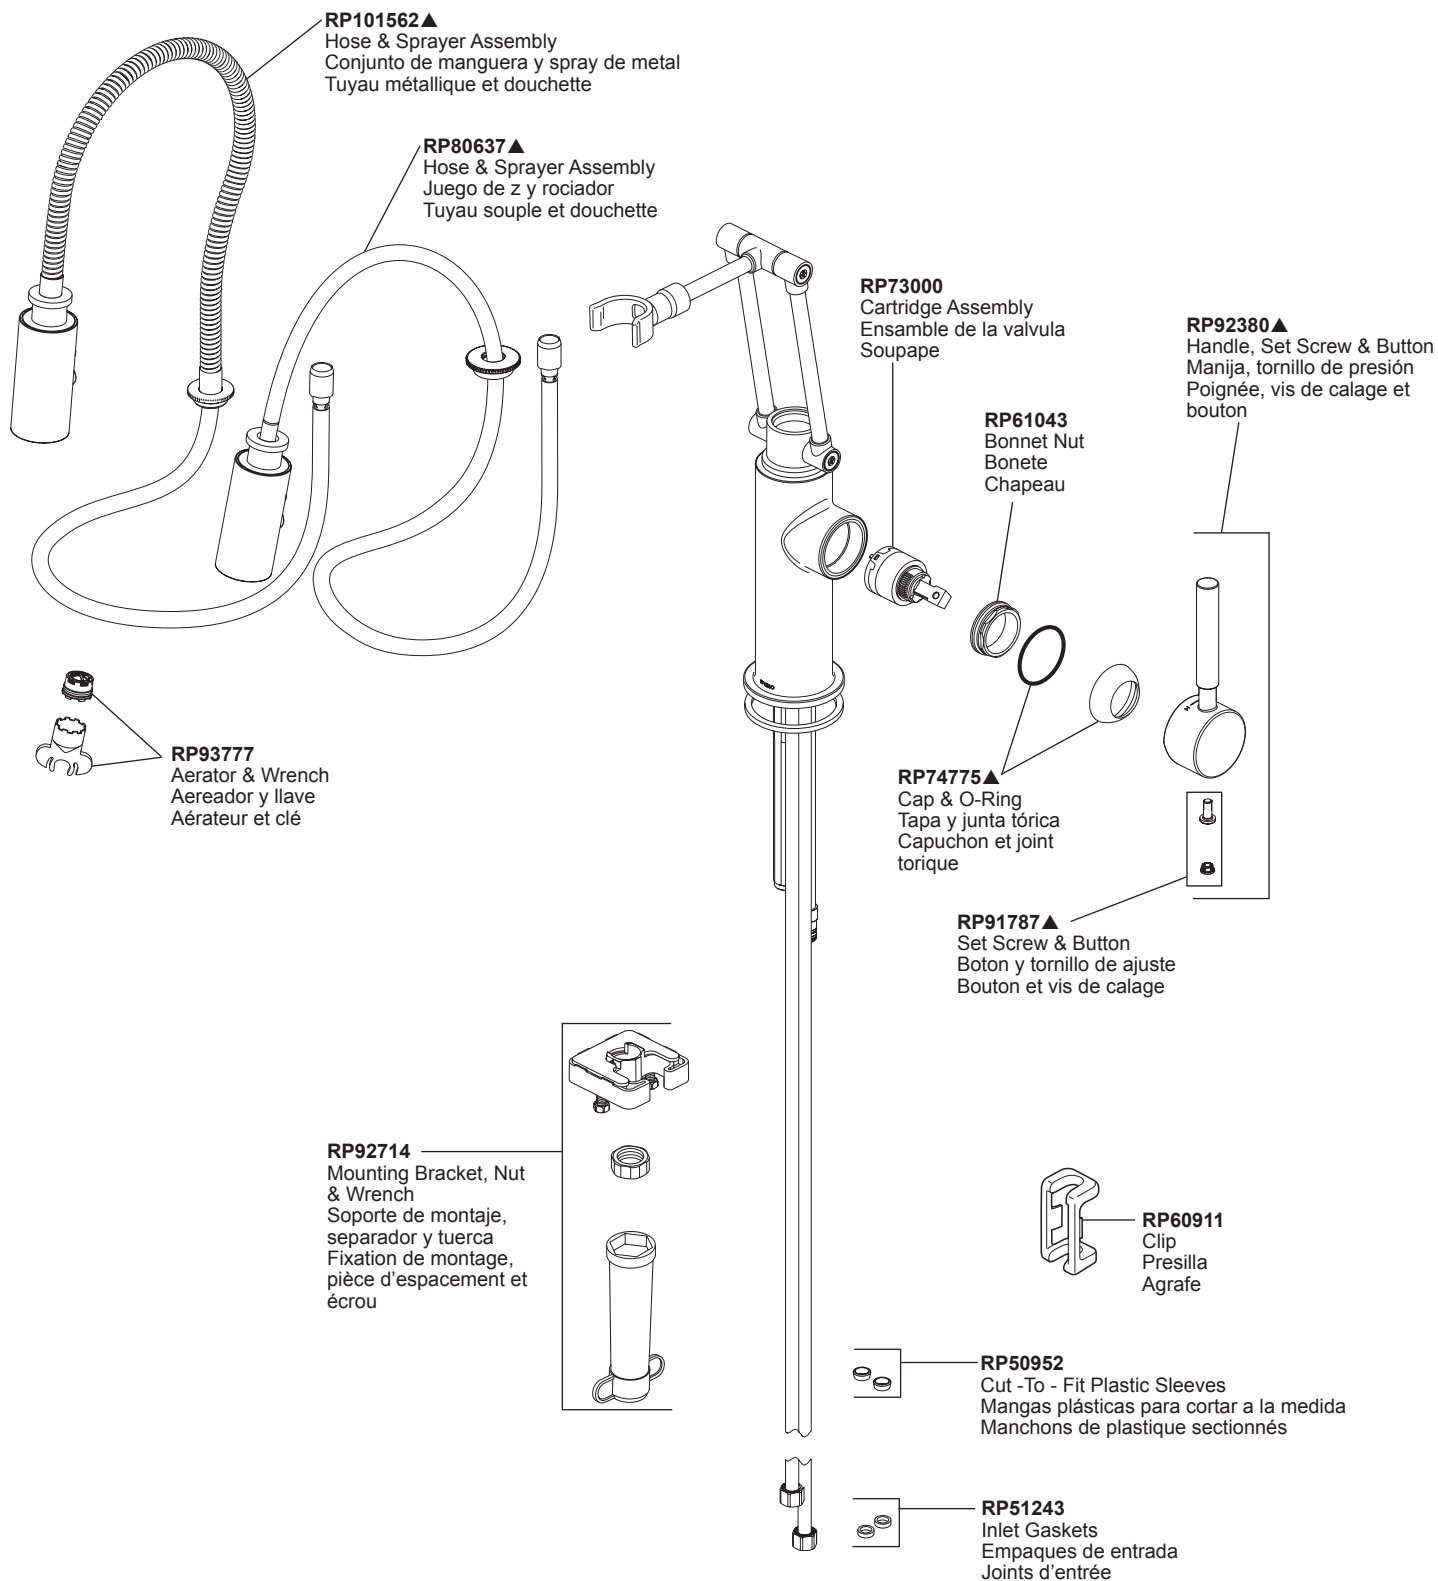

SOLNA®

Models/Modelos/Modèles

63121LF▲ & 63221LF▲

▲Specify Finish/Especifique el acabado/Précisez le fini

RP79275▲
 Dispenser Assembly
 (Accessory order only)
 Ensamble del Dispensador
 (orden de accesorio solamente)
 Distributeur
 (livrable séparément seulement)

RP83779
 Pump
 Bomba
 Pompe

RP30395
 Vented Funnel
 (Accessory Order Only)
 Embudo
 (Orden de accesorio solamente)
 Entonnoir
 (Livrable séparément seulement)

RP71451▲
 Optional 10" Escutcheon with 8" Centers,
 Mounting Screws and gasket (Not included)
 Chapa opcional de 10" de 8" centros, tornillos
 para la instalación y empaque
 (no incluido)
 Plaque de finition facultative de 10 po pour 8
 po centres, vis de montage, écrous, rondelles
 et joint (non inclus)

RP6092
 Nuts & Washers
 Tuercas y arandelas
 Écrous et rondelles

RP37490
 Thin Deck Aid (Not included)
 Sostén para bordes delgados (no incluido)
 Plaque de renfort (non inclus)

Other useful accessories that may be purchased separately.

Adaptateurs
 3/8 po-24 UNEF à 1/2 po-20 UN et
 3/8 po-24 UNEF à 1/2 po-14 NPSM

RP63264
 Adapters (10) 3/8"-24 UNEF to 1/2"-20 UN
 Adaptadors (10) 3/8"-24 UNEF a 1/2"-20 UN
 Adpteurs (10) 3/8 po-24 UNEF à 1/2 po-20 UN