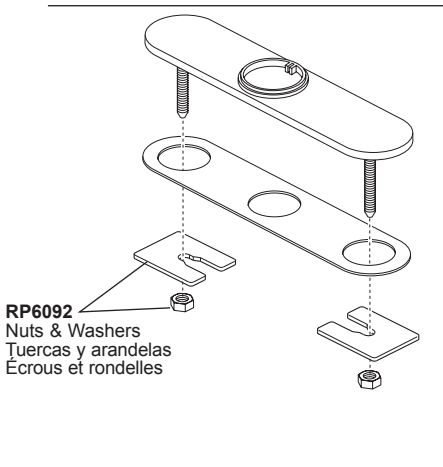

SOLNA®

Models/Modelos/Modèles

63121LF▲ & 63221LF▲

▲Specify Finish/Especifique el acabado/Précisez le fini

RP79275▲
 Dispenser Assembly
 (Accessory order only)
 Ensamble del Dispensador
 (orden de accesorio solamente)
 Distributeur
 (livrable séparément seulement)

RP83779
 Pump
 Bomba
 Pompe

RP30395
 Vented Funnel
 (Accessory Order Only)
 Embudo
 (Orden de accesorio solamente)
 Entonnoir
 (Livrable séparément seulement)

RP71451▲
 Optional 10" Escutcheon with 8" Centers,
 Mounting Screws and gasket (Not included)
 Chapa opcional de 10" de 8" centros, tornillos
 para la instalación y empaque
 (no incluido)
 Plaque de finition facultative de 10 po pour 8
 po centres, vis de montage, écrous, rondelles
 et joint (non inclus)

RP6092
 Nuts & Washers
 Tuercas y arandelas
 Écrous et rondelles

RP37490
 Thin Deck Aid (Not included)
 Sostén para bordes delgados (no incluido)
 Plaque de renfort (non inclus)

Other useful accessories that may be purchased separately.