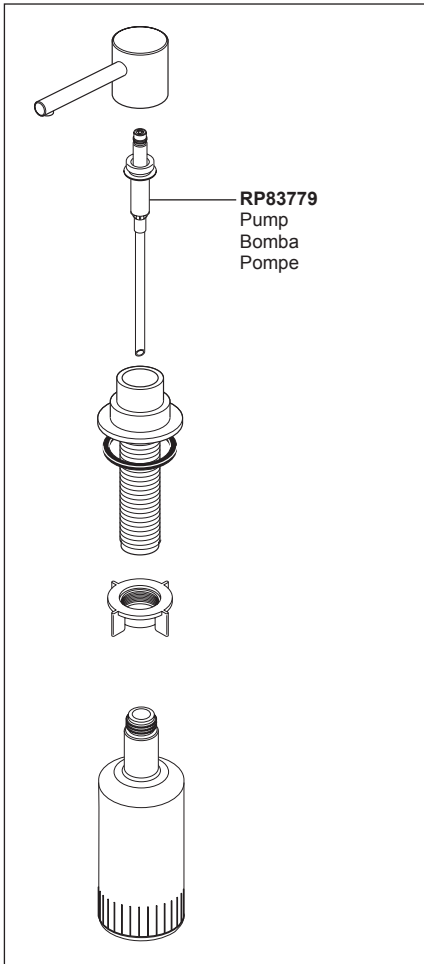

SOLNA®

Models/Modelos/Modèles

63121LF▲ & 63221LF▲

▲Specify Finish/Especifique el acabado/Précisez le fini

RP79275▲
 Dispenser Assembly
 (Accessory order only)
 Ensamble del Dispensador
 (orden de accesorio solamente)
 Distributeur
 (livrable séparément seulement)

RP83779
 Pump
 Bomba
 Pompe

RP30395
 Vented Funnel
 (Accessory Order Only)
 Embudo
 (Orden de accesorio solamente)
 Entonnoir
 (Livrable séparément seulement)

RP71451▲
 Optional 10" Escutcheon with 8" Centers,
 Mounting Screws and gasket (Not included)
 Chapa opcional de 10" de 8" centros, tornillos
 para la instalación y empaque
 (no incluido)
 Plaque de finition facultative de 10 po pour 8
 po centres, vis de montage, écrous, rondelles
 et joint (non inclus)

RP6092
 Nuts & Washers
 Tuercas y arandelas
 Écrous et rondelles

RP37490
 Thin Deck Aid (Not included)
 Sostén para bordes delgados (no incluido)
 Plaque de renfort (non inclus)

Other useful accessories that may be purchased separately.