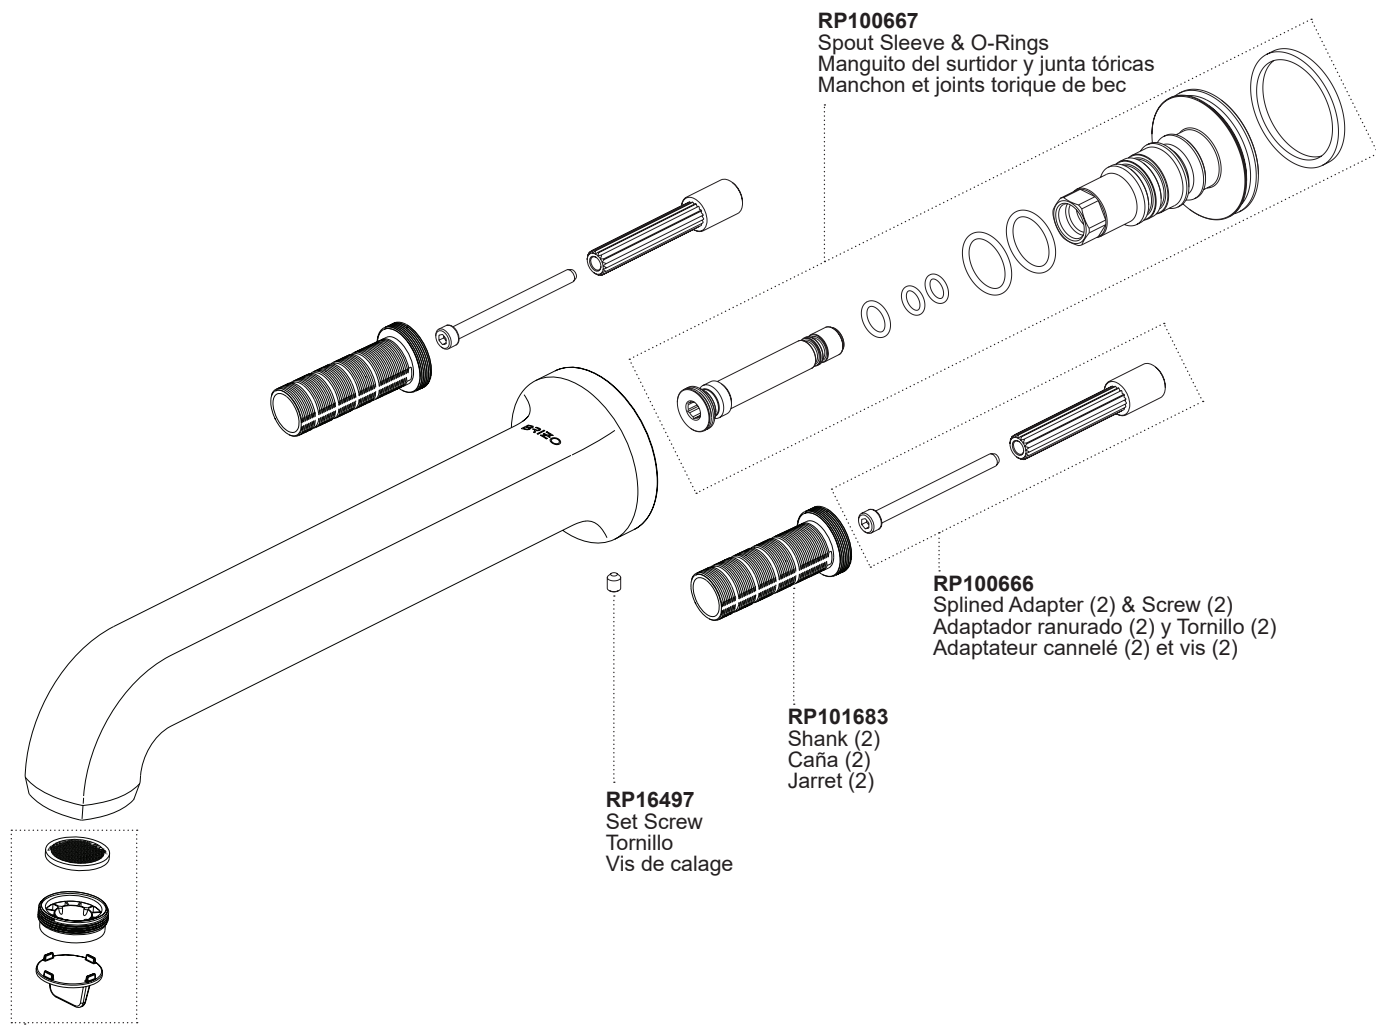

Model/Modelo/Modèle

T70406-▲LHP

Series/Series/Seria

RP100667

Spout Sleeve & O-Rings
Manguito del surtidor y junta tórica
Manchon et joints torique de bec

RP100666

Splined Adapter (2) & Screw (2)
Adaptador ranurado (2) y Tornillo (2)
Adaptateur cannelé (2) et vis (2)

RP101683

Shank (2)
Caña (2)
Jarret (2)

RP16497

Set Screw
Tornillo
Vis de calage

RP82534

Stream Straightener, Gasket w/Screen, Wrench
Enderezador de agua, empaque con filtro, llave de tuercas
Concentrateur de jet, joint avec filtre métallique et clé

Handles (sold separately) / Manijas (se vende por separado) / Manettes (vendu séparément)		
<p>HL70406▲ Lever Handles Manijas de palanca Poignées à levier</p> 	<p>HX70406▲ Cross Handles Manijas cruzadas Poignées croisées</p> 	<p>HK70406 -▲ Oblong Knob Handle Perilla oblonga Manette oblongue</p> 