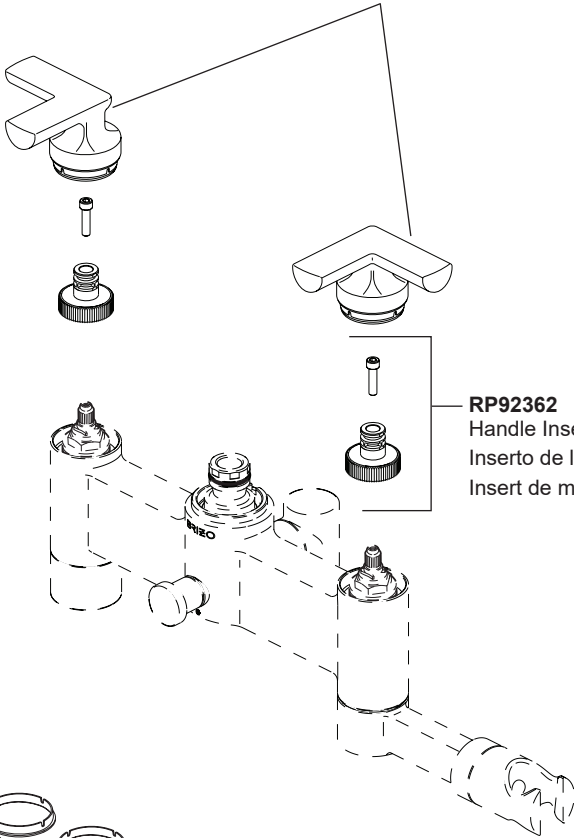

Model / Modelo / Modèle
T70307-▲

RP101560▲
 Set Screw & Button
 Tornillo fijador y botón
 Vis de calage et bouton

RP85006▲
 Handshower
 Ducha de mano
 Douche à main

RP92217
 Stream Straightener
 Enderezador del flujo de agua
 Concentrateur de jet

RP101558▲
 Handle Kit
 Juego de piezas para las manijas
 Trousse de manettes

RP92362
 Handle Insert & Screw
 Inserto de la manija y tornillo
 Insert de manette et vis

RP101925
 Red/Blue Temp Rings
 Anillos de temperatura roja / azul
 Anneaux de température rouge/bleu

RP49645▲
 Hose & Gaskets
 Manguera y Empaques
 Tuyau souple et joints