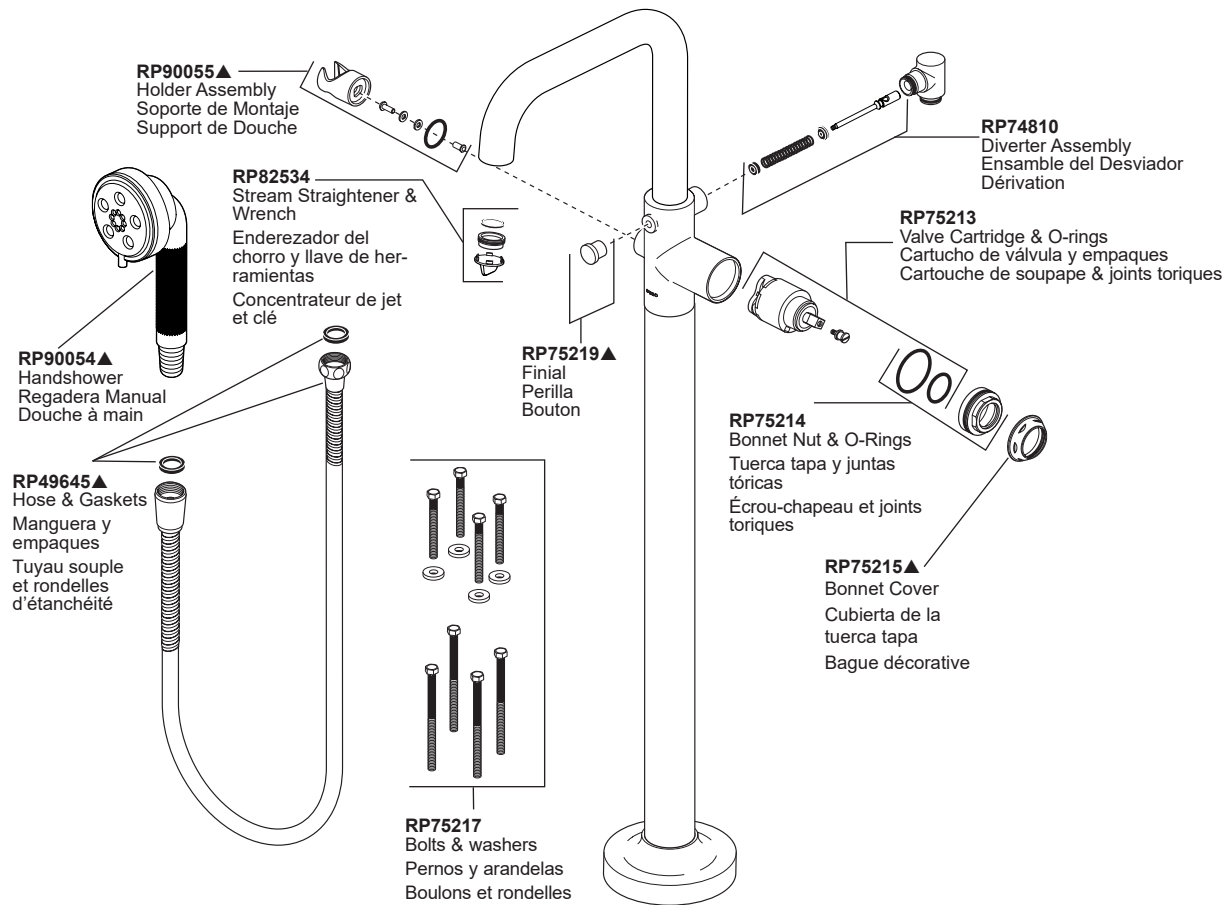

# Model / Modelo / Modèle T70135-▲LHP

Handle Kits (sold separately) Juego de manijas (se vende por separado) Kits de manette (vendus séparément)	
 <b>HL7032▲ (Lever Handle)</b> Handle Assembly Piezas de las manijas Manette  <b>RP64072▲</b> Set Screw & Button Tornillo de ajuste y botón Vis de calage et bouton	 <b>HL7039▲ (Wire-Handle)</b> Handle Assembly Piezas de las manijas Manette  <b>RP101872▲</b> Set Screw & Button Tornillo de ajuste y botón Vis de calage et bouton
 <b>HL7033▲ (T-Handle)</b> Handle Assembly Piezas de las manijas Manette  <b>RP64072▲</b> Set Screw & Button Tornillo de ajuste y botón Vis de calage et bouton	 <b>HL7032▲ (Wheel-Handle)</b> Handle Assembly Piezas de las manijas Manette  <b>RP101872▲</b> Set Screw & Button Tornillo de ajuste y botón Vis de calage et bouton
 <b>HL7034▲ (Shut-Off Handle)</b> Handle Assembly Piezas de las manijas Manette  <b>RP64072▲</b> Set Screw & Button Tornillo de ajuste y botón Vis de calage et bouton	

▲Specify Finish/Especifique el Acabado/Précisez le Fini