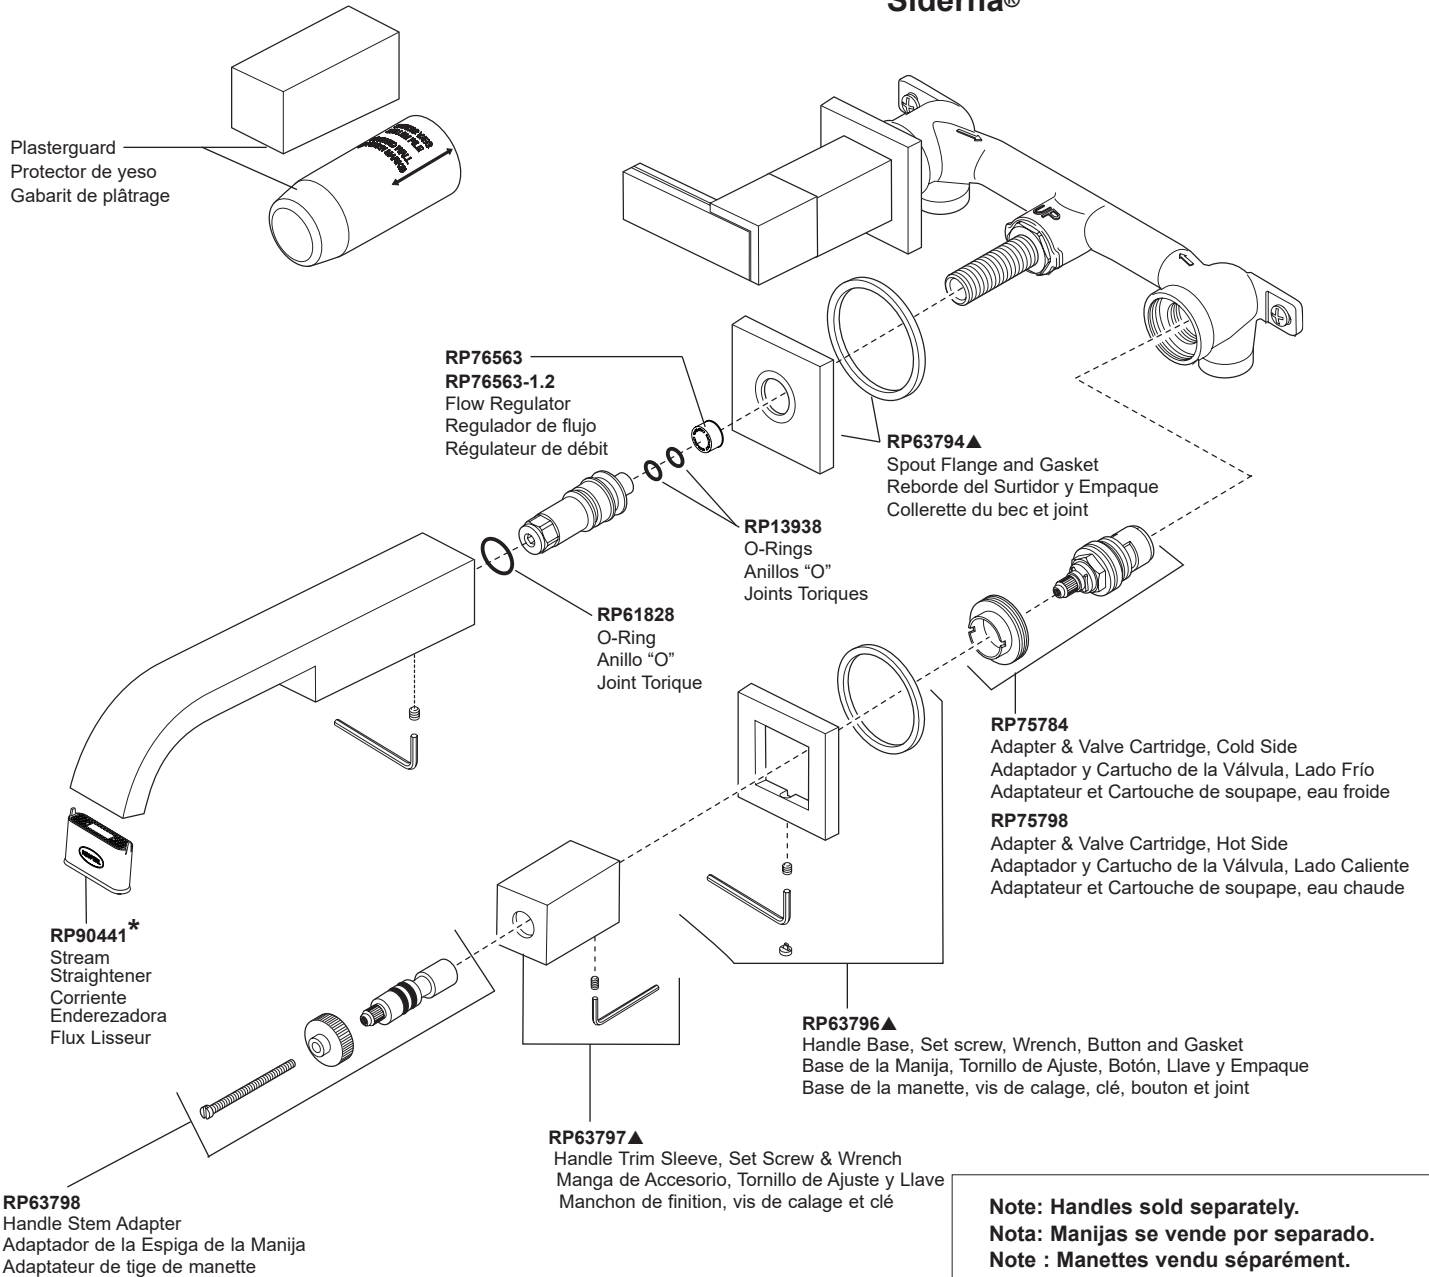

Model/Modelo/Modèle
65880LF-▲LHP, 65880LF-▲LHP-ECO
Series/Series/Seria
Siderna®

Note: Handles sold separately.
Nota: Manijas se vende por separado.
Note : Manettes vendu séparément.

HL5880▲
 Handles (Metal Inserts) & Glide Rings
 Manijas
 Poignées

HL5881▲
 Handles (Green Glass Inserts) & Glide Rings
 Manijas del Vidrio
 Poignées en verre

HL5882▲
 Handles (Solar Gray Glass Inserts) & Glide Rings
 Manijas del Vidrio
 Poignées en verre

* Component must be replaced once removed. This is not a user-serviceable part.
 Debe reemplazar el componente una vez que lo ha retirado.
 Esto no es una pieza que puede ser reparada por el usuario.
 Le composant doit être remplacé une fois qu'il a été enlevé. Il ne peut être réparé.