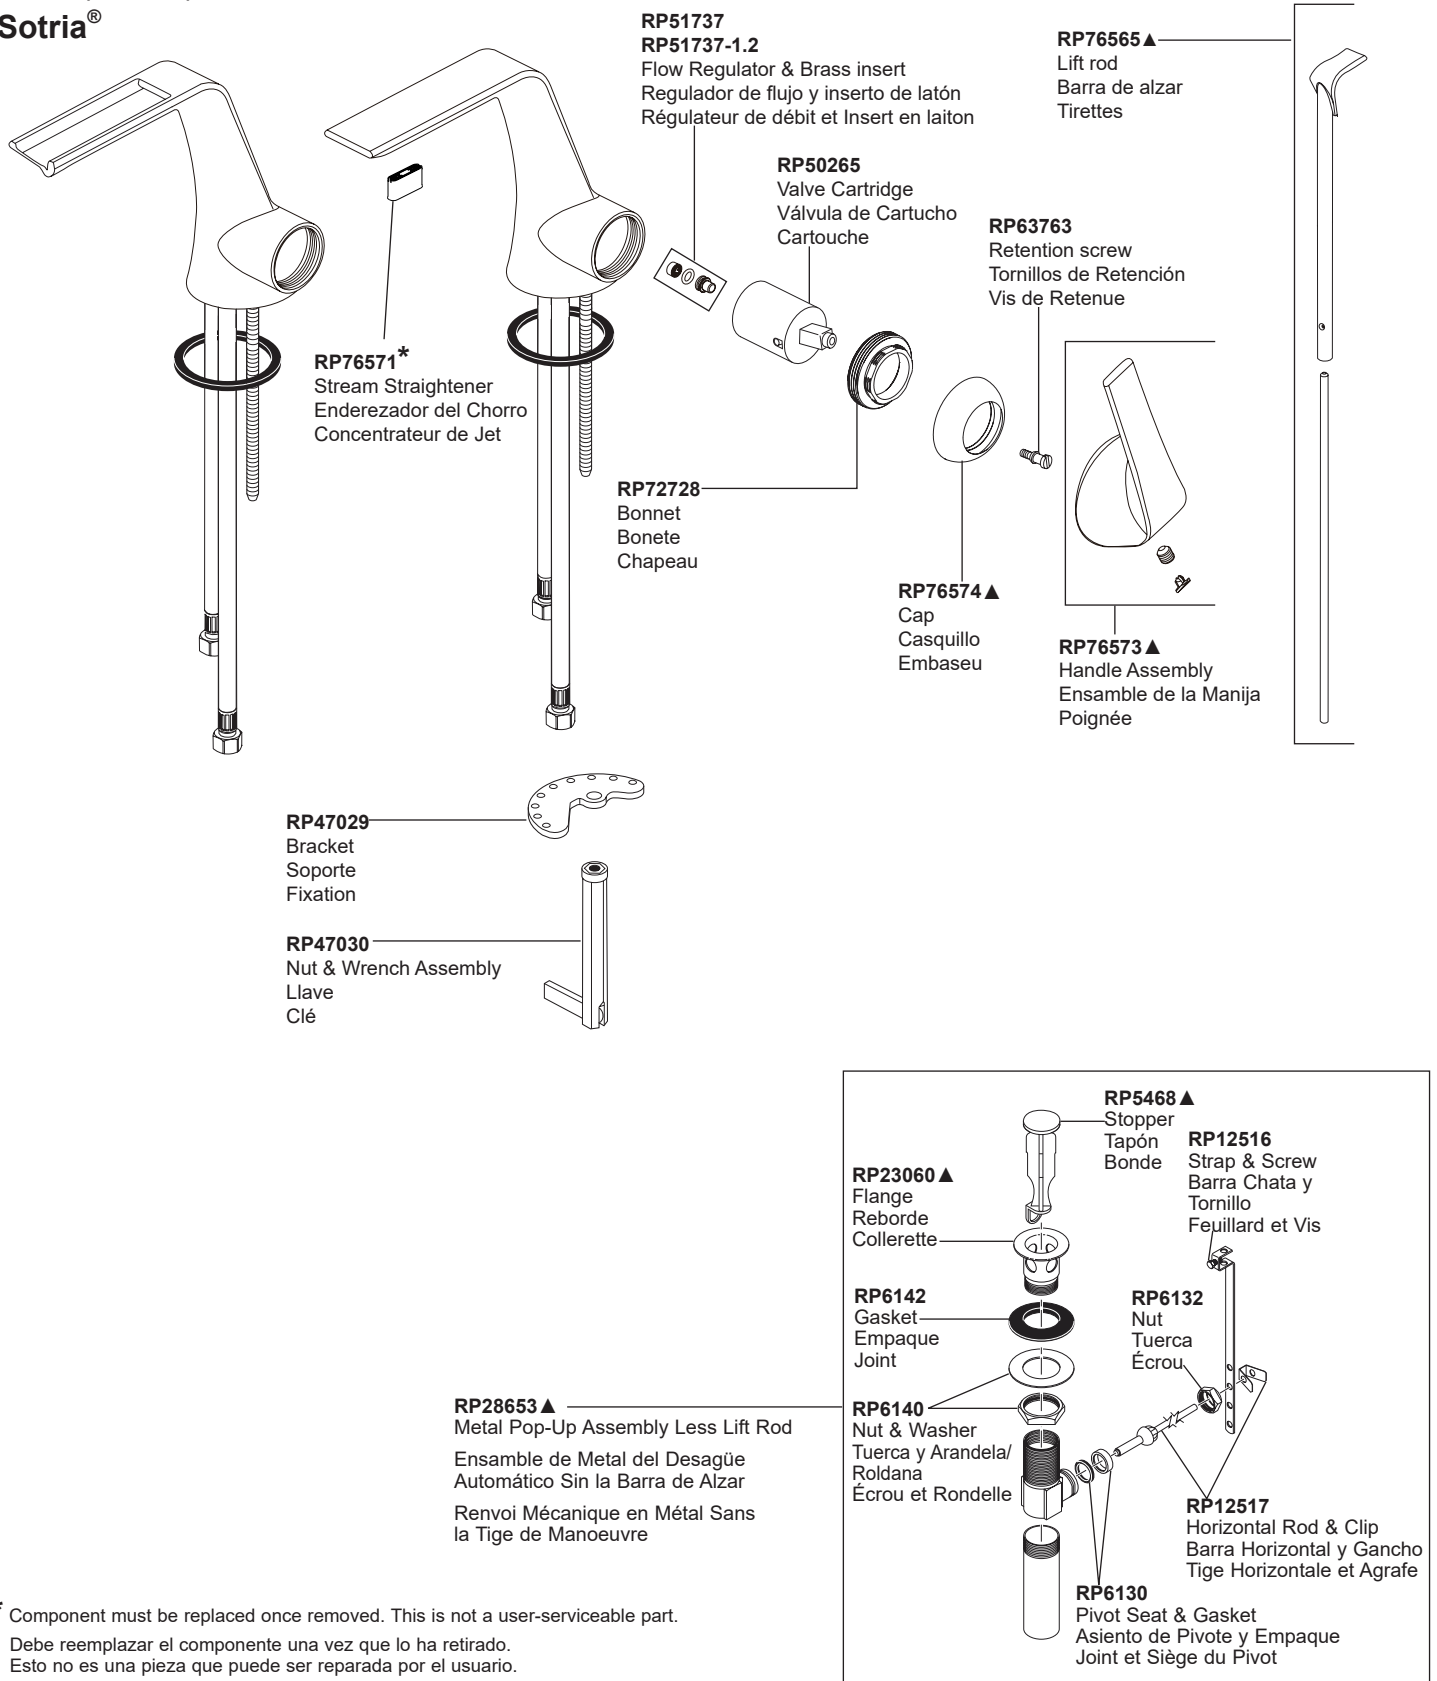

Model/Modelo/Modèle

65050LF ▲, 65051LF ▲

65050LF ▲-ECO, 65051LF ▲-ECO

Series/Series/Seria

Sotria®

* Component must be replaced once removed. This is not a user-serviceable part.
Debe reemplazar el componente una vez que lo ha retirado.
Esto no es una pieza que puede ser reparada por el usuario.
Le composant doit être remplacé une fois qu'il a été enlevé. Il ne peut être réparé.

▲Specify Finish / Especificque el Acabado / Précisez le Fini