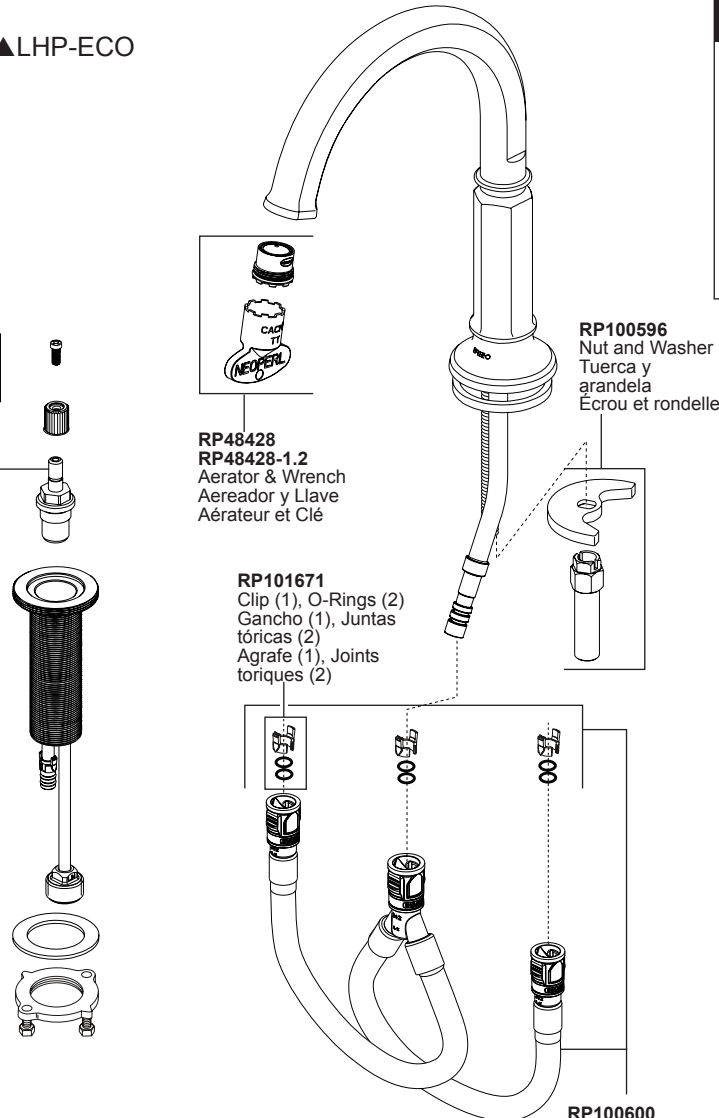

Models/Modelos/Modèles
65376LF-▲LHP & 65376LF-▲LHP-ECO
Series/Series/Seria
INVARI™

Optional / Opcional / Facultative

RP101685
2.2" Red/Blue Temperature indicator rings
(Optional, not included)
Anillos de deslizamiento
(Opcional, no incluido)
Anneaux glissants
(Option, non inclus)

RP100224
15MM Cartridge Service Tool
Herramienta de servicio para
el cartucho 15 MM
Clé de 15 MM pour cartouche

RP100222
Hot Cartridge
Cartucho para el lado
caliente
Cartouche d'eau
chaude

RP48428
RP48428-1.2
Aerator & Wrench
Aereador y Llave
Aérateur et Clé

RP100596
Nut and Washer
Tuerca y
arandela
Ecrou et rondelle

RP100927
Splined Adapter and Screw
Adaptador con estrías y
tornillo
Adaptateur cannelé et vis

RP100223
Cold Cartridge
Cartucho para el lado
del agua fría
Cartouche d'eau froide

Handles (sold separately)
Manijas (se vende por separado)
Manettes (vendu séparément)

HL5376▲ (Lever/Palanca/Manette levier)
Handles & O-Rings
Manijas y Anillo "O"
Manettes et Joint torique

RP100928▲
Button Post (4)
Botón de correos (4)
Bouton poste (4)

HX5376▲ (Cross Handle/Mango Cruzado/Traverser la Manche)
Handles & O-Rings
Manijas y Anillo "O"
Manettes et Joint torique

RP101184▲
Cap and Friction Ring (1)
Tapa y aro de fricción (1)
Chapeau et anneau de
friction (1)

HK5376▲ (Knob Handle/Mango Perilla/Poignée de Manette)
Handles & O-Rings
Manijas y Anillo "O"
Manettes et Joint torique

RP101671
Clip (1), O-Rings (2)
Gancho (1), Juntas
tóricas (2)
Agrafe (1), Joints
toriques (2)

RP100600
Quick Connect Hose Assembly
Ensamble de la manguera de conexión rápida
Quick Connect
Tuyau souple à raccords rapides

RP47423
Nut and Washer
Valve Assembly (2)
Juego de tuercas y
arandelas para la
válvula (2)
Ecrou et rondelle
pour soupape (2)

Optional - Drain Sold Separately / Opcional - El desagüe se vende por separado / Facultative - Renvoi vendu séparément

RP72411▲ Grid Strainer without Overflow (Optional, not included) Cesta/colador para el Desagüe sin Rebosadero (Opcional, no incluido) Crépine sans trop-plein (Option, non inclus)	RP72412▲ Grid Strainer with Overflow (Optional, not included) Cesta/colador para el Desagüe con Rebosadero (Opcional, no incluido) Crépine avec trop-plein (Option, non inclus)	RP72413▲ Push Pop-Up without Overflow (Optional, not included) Control de rebose sin desagües manuales (Opcional, no incluido) Renvoi mécanique à poussoir sans trop-plein (Option, non inclus)
RP72414▲ Push Pop-Up with Overflow (Optional, not included) Control de rebose para desagües manuales (Opcional, no incluido) Renvoi mécanique à poussoir avec trop-plein (Option, non inclus)	RP81627▲ Push Pop-Up without Overflow (Optional, not included) Control de rebose sin desagües manuales (Opcional, no incluido) Renvoi mécanique à poussoir sans trop-plein (Option, non inclus)	RP81628▲ Push Pop-Up with Overflow (Optional, not included) Control de rebose para desagües manuales (Opcional, no incluido) Renvoi mécanique à poussoir avec trop-plein (Option, non inclus)