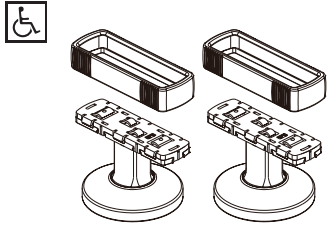

**Handles (sold separately)
 Manijas (se vende por separado)
 Manettes (vendu séparément)**

**HX5306-▲ (Cross Handle/Mango
 Cruzado/Traverser la Manche)**

Handles
 Manijas
 Manettes

**HL5306-▲ (Lever/Palanca/Manette
 levier)**

Handles
 Manijas
 Manettes

**HK5306-▲ (Knob Handle/Mango
 Perilla/Poignée de Manette)**

Handles
 Manijas
 Manettes

**HI5306-▲ (Knob Handle/Mango
 Perilla/Poignée de Manette)**

Handles
 Manijas
 Manettes

**HI5306-▲WD
 HI5306-▲CT
 HI5306-▲PL
 (Knob Handle/Mango Perilla/Poignée
 de Manette)**

Handles
 Manijas
 Manettes

RP100222

Hot Cartridge
 Cartucho para el lado
 caliente
 Cartouche d'eau
 chaude

RP53408
 Nut & Washer
 Tuerca y Arandela
 Écrou et rondelle

RP48428
RP48428-1.2
 Aerator & Wrench
 Aereador y Llave
 Aérateur et Clé

RP101671
 Clip (1), O-Rings (2)
 Gancho (1), Juntas
 tóricas (2)
 Agrafe (1), Joints
 toriques (2)

RP100600
 Quick Connect Hose Assembly
 Ensemble de la manguera de conexión rápida
 Quick Connect
 Tuyau souple à raccords rapides