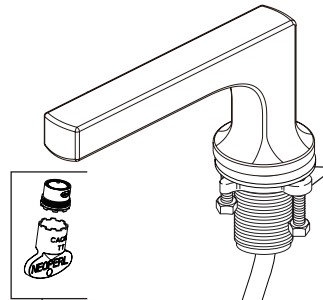

Handles
 Manijas
 Manettes

**HK5306-▲ (Knob Handle/Mango
 Perilla/Poignée de Manette)**

Handles
 Manijas
 Manettes

**HI5306-▲ (Knob Handle/Mango
 Perilla/Poignée de Manette)**

Handles
 Manijas
 Manettes

**HI5306-▲WD
 HI5306-▲CT
 HI5306-▲PL
 (Knob Handle/Mango Perilla/Poignée
 de Manette)**

Handles
 Manijas
 Manettes

RP100222

Hot Cartridge
 Cartucho para el lado
 caliente
 Cartouche d'eau
 chaude

RP53408
 Nut & Washer
 Tuerca y Arandela
 Écrou et rondelle

RP48428
RP48428-1.2
 Aerator & Wrench
 Aereador y Llave
 Aérateur et Clé

RP101671
 Clip (1), O-Rings (2)
 Gancho (1), Juntas
 tóricas (2)
 Agrafe (1), Joints
 toriques (2)

RP100600
 Quick Connect Hose Assembly
 Ensemble de la manguera de conexión rápida
 Quick Connect
 Tuyau souple à raccords rapides