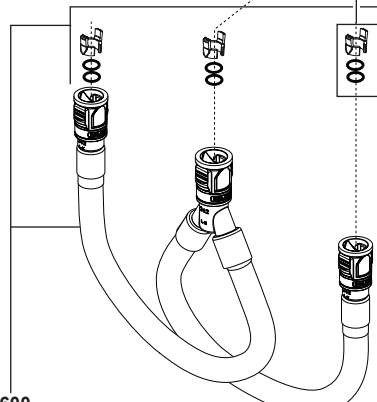

Handles
 Manijas
 Manettes

RP100222

Hot Cartridge
 Cartucho para el lado
 caliente
 Cartouche d'eau
 chaude

RP53408
 Nut & Washer
 Tuerca y Arandela
 Écrou et rondelle

RP48428
RP48428-1.2
 Aerator & Wrench
 Aereador y Llave
 Aérateur et Clé

RP101671
 Clip (1), O-Rings (2)
 Gancho (1), Juntas
 tóricas (2)
 Agrafe (1), Joints
 toriques (2)

RP100600
 Quick Connect Hose Assembly
 Ensemble de la manguera de conexión rápida
 Quick Connect
 Tuyau souple à raccords rapides